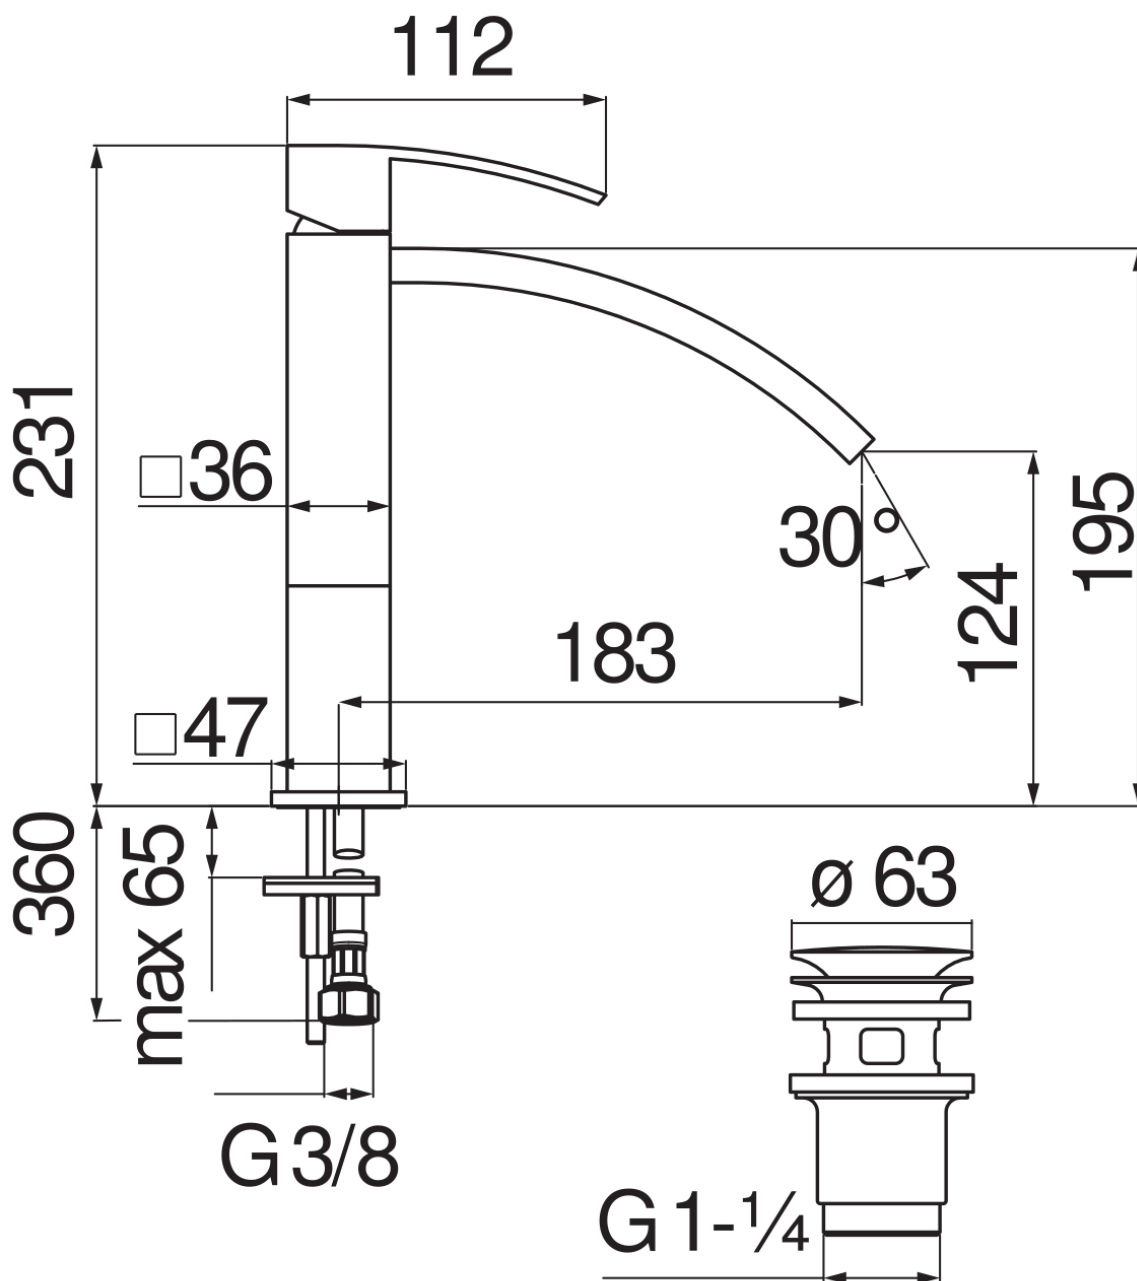

SPECIFICHE

Monocomando a bacinella

Chrome

Aeratore anticalcare

Scarico 1 1/4" push

Flessibili inox ø 3/8"

Limitatore di portata con freno al 50%

Imballo: 56,5 x 29 x 7,1 cm / 0,01163 m³ / 3 kg

CERTIFICAZIONI

DIAGRAMMA DI PORTATA: ACQUA CALDA/FREDDA

— Aeratore

DIAGRAMMA DI PORTATA: ACQUA MISCELATA

— Aeratore