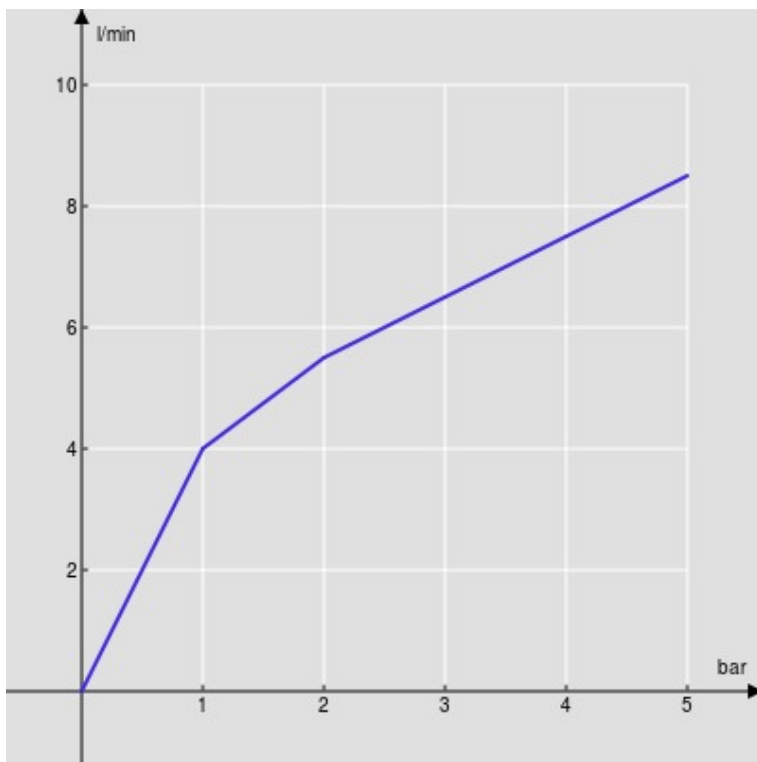

SPECIFICHE

Monocomando a bacinella

Chrome

Aeratore anticalcare

Scarico 1 1/4" push

Flessibili inox ø 3/8"

Limitatore di portata con freno al 50%

Imballo: 56,5 x 29 x 7,1 cm / 0,01163 m³ / 3 kg

CERTIFICAZIONI

DIAGRAMMA DI PORTATA: ACQUA CALDA/FREDDA

— Aeratore

DIAGRAMMA DI PORTATA: ACQUA MISCELATA

— Aeratore