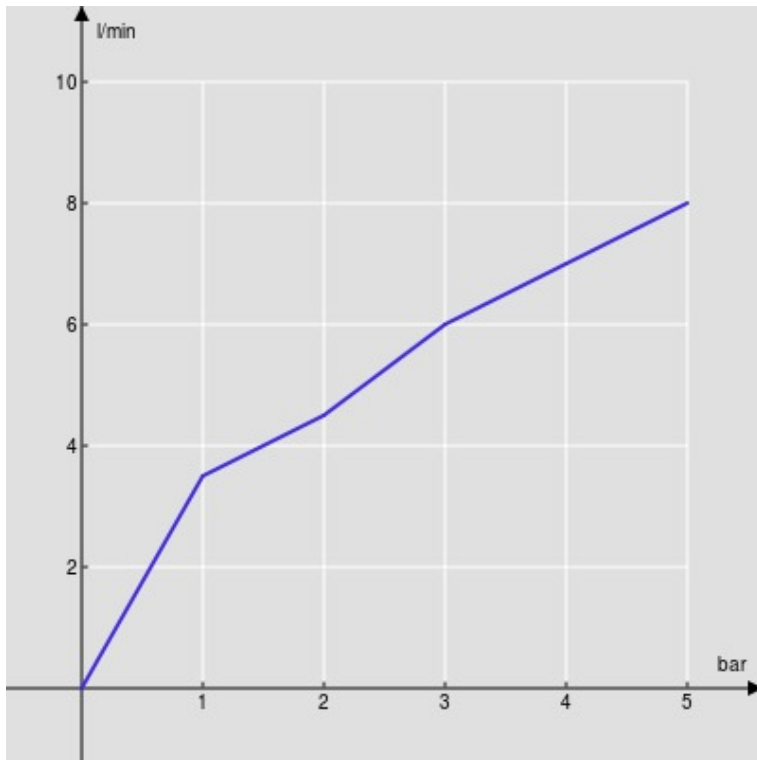

SPECIFICHE

Monocomando a bacinella

Chrome

Aeratore anticalcare

Scarico 1 1/4" push

Flessibili inox ø 3/8"

Limitatore di portata con freno al 50%

Imballo: 56,5 x 29 x 7,1 cm / 0,01163 m³ / 3 kg

CERTIFICAZIONI

DIAGRAMMA DI PORTATA: ACQUA CALDA/FREDDA

— Aeratore

DIAGRAMMA DI PORTATA: ACQUA MISCELATA

— Aeratore